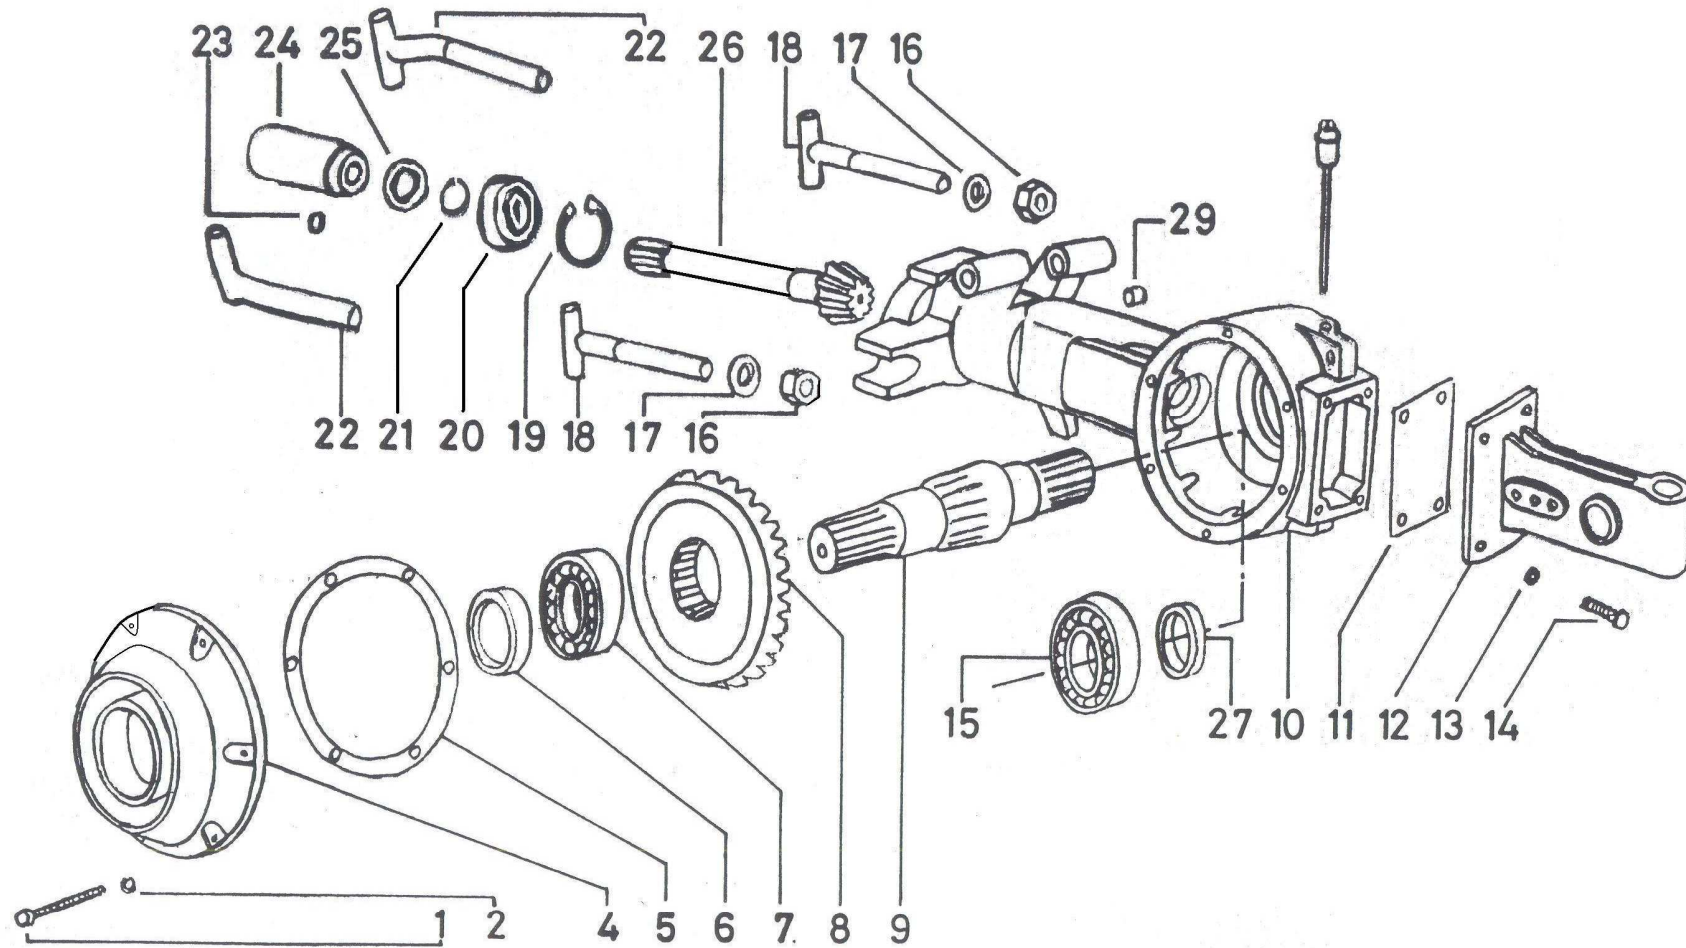

Fresa S-20

FRESA S20 ELEMENTOS Y CUCHILLAS 80 cm Reducible