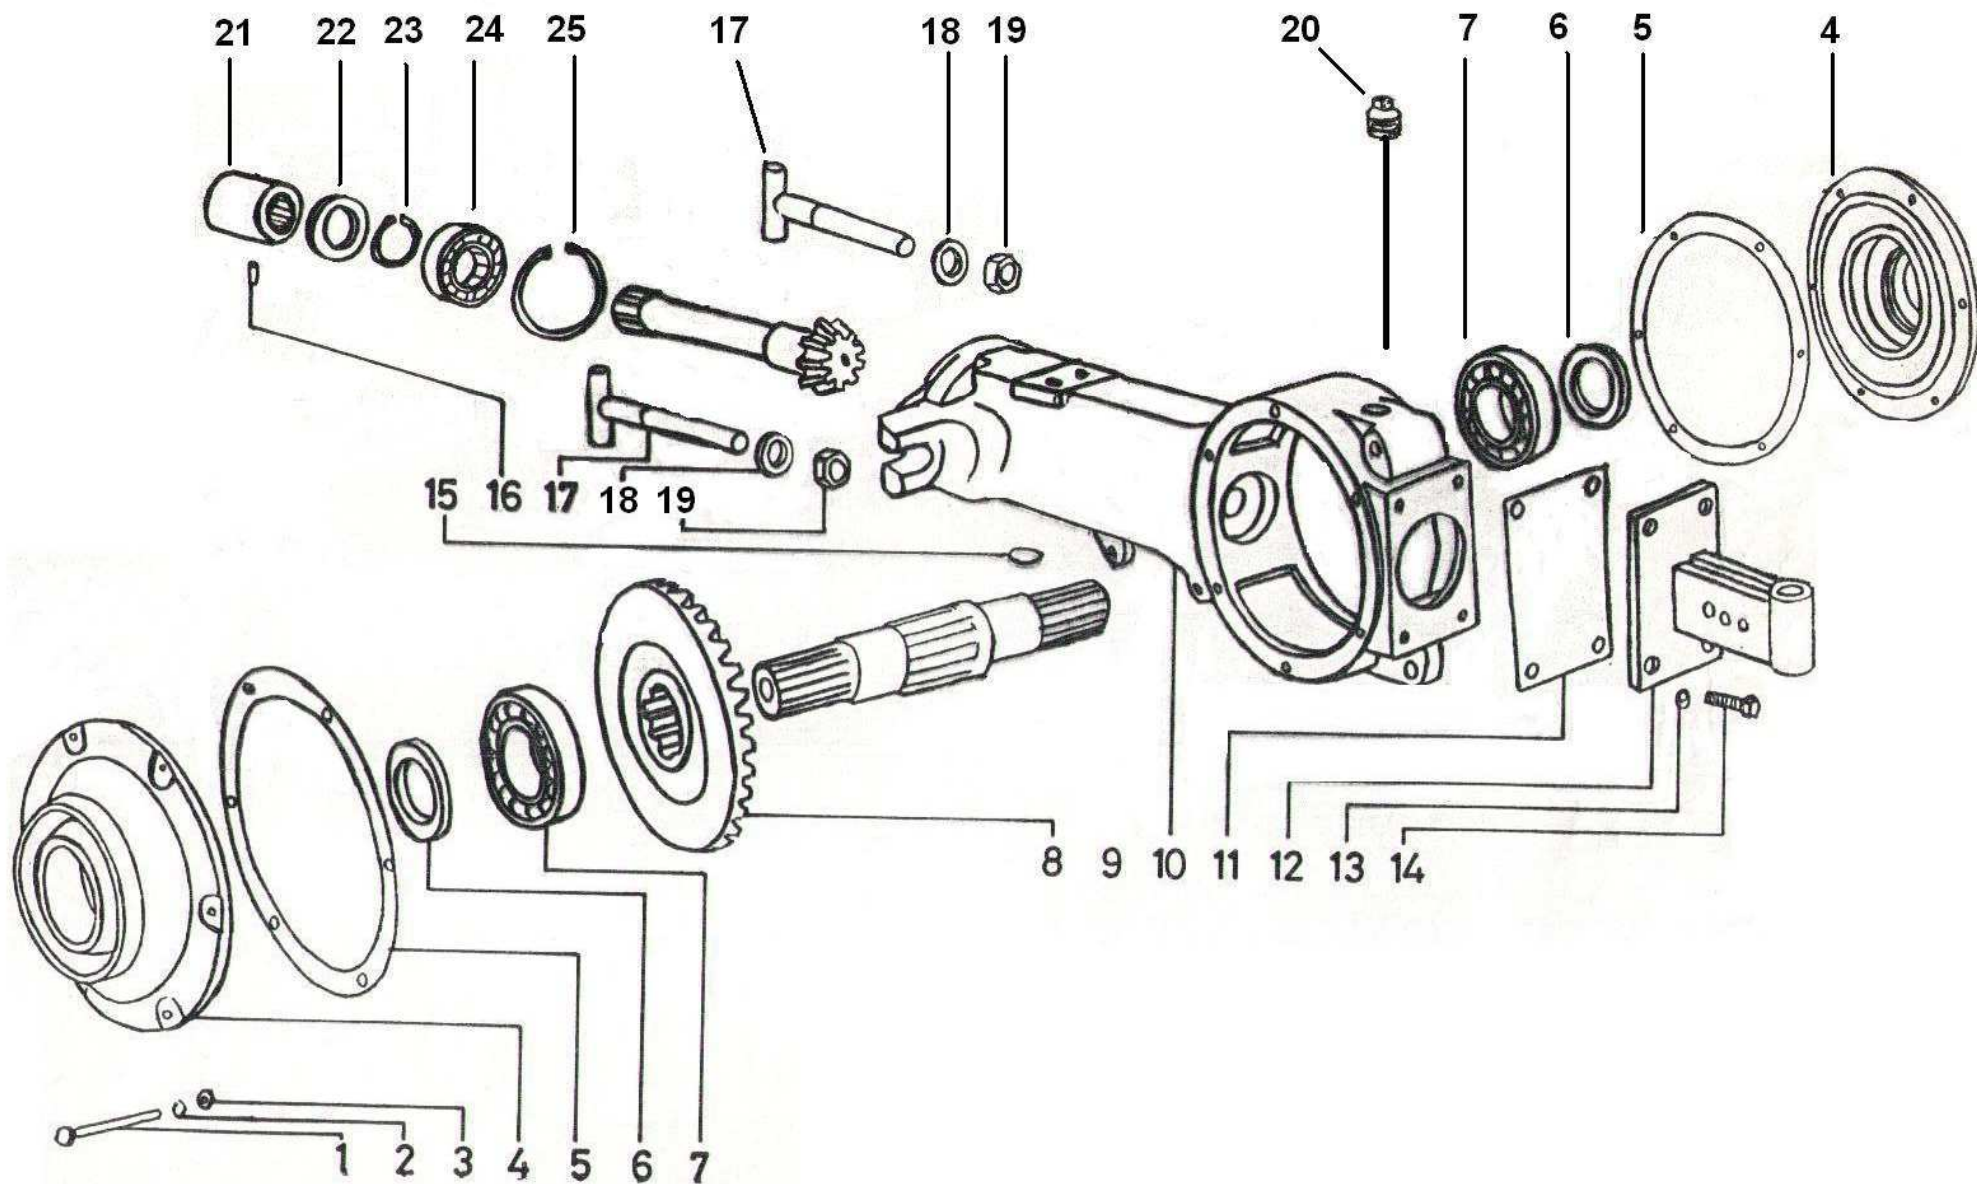

Fresa S-40 / S-45

Carter

Lamina 1

ACTUAL

ANTIGUO

Fresa S-40 / S-45 80 cm. R

Cubierta

Lamina 3